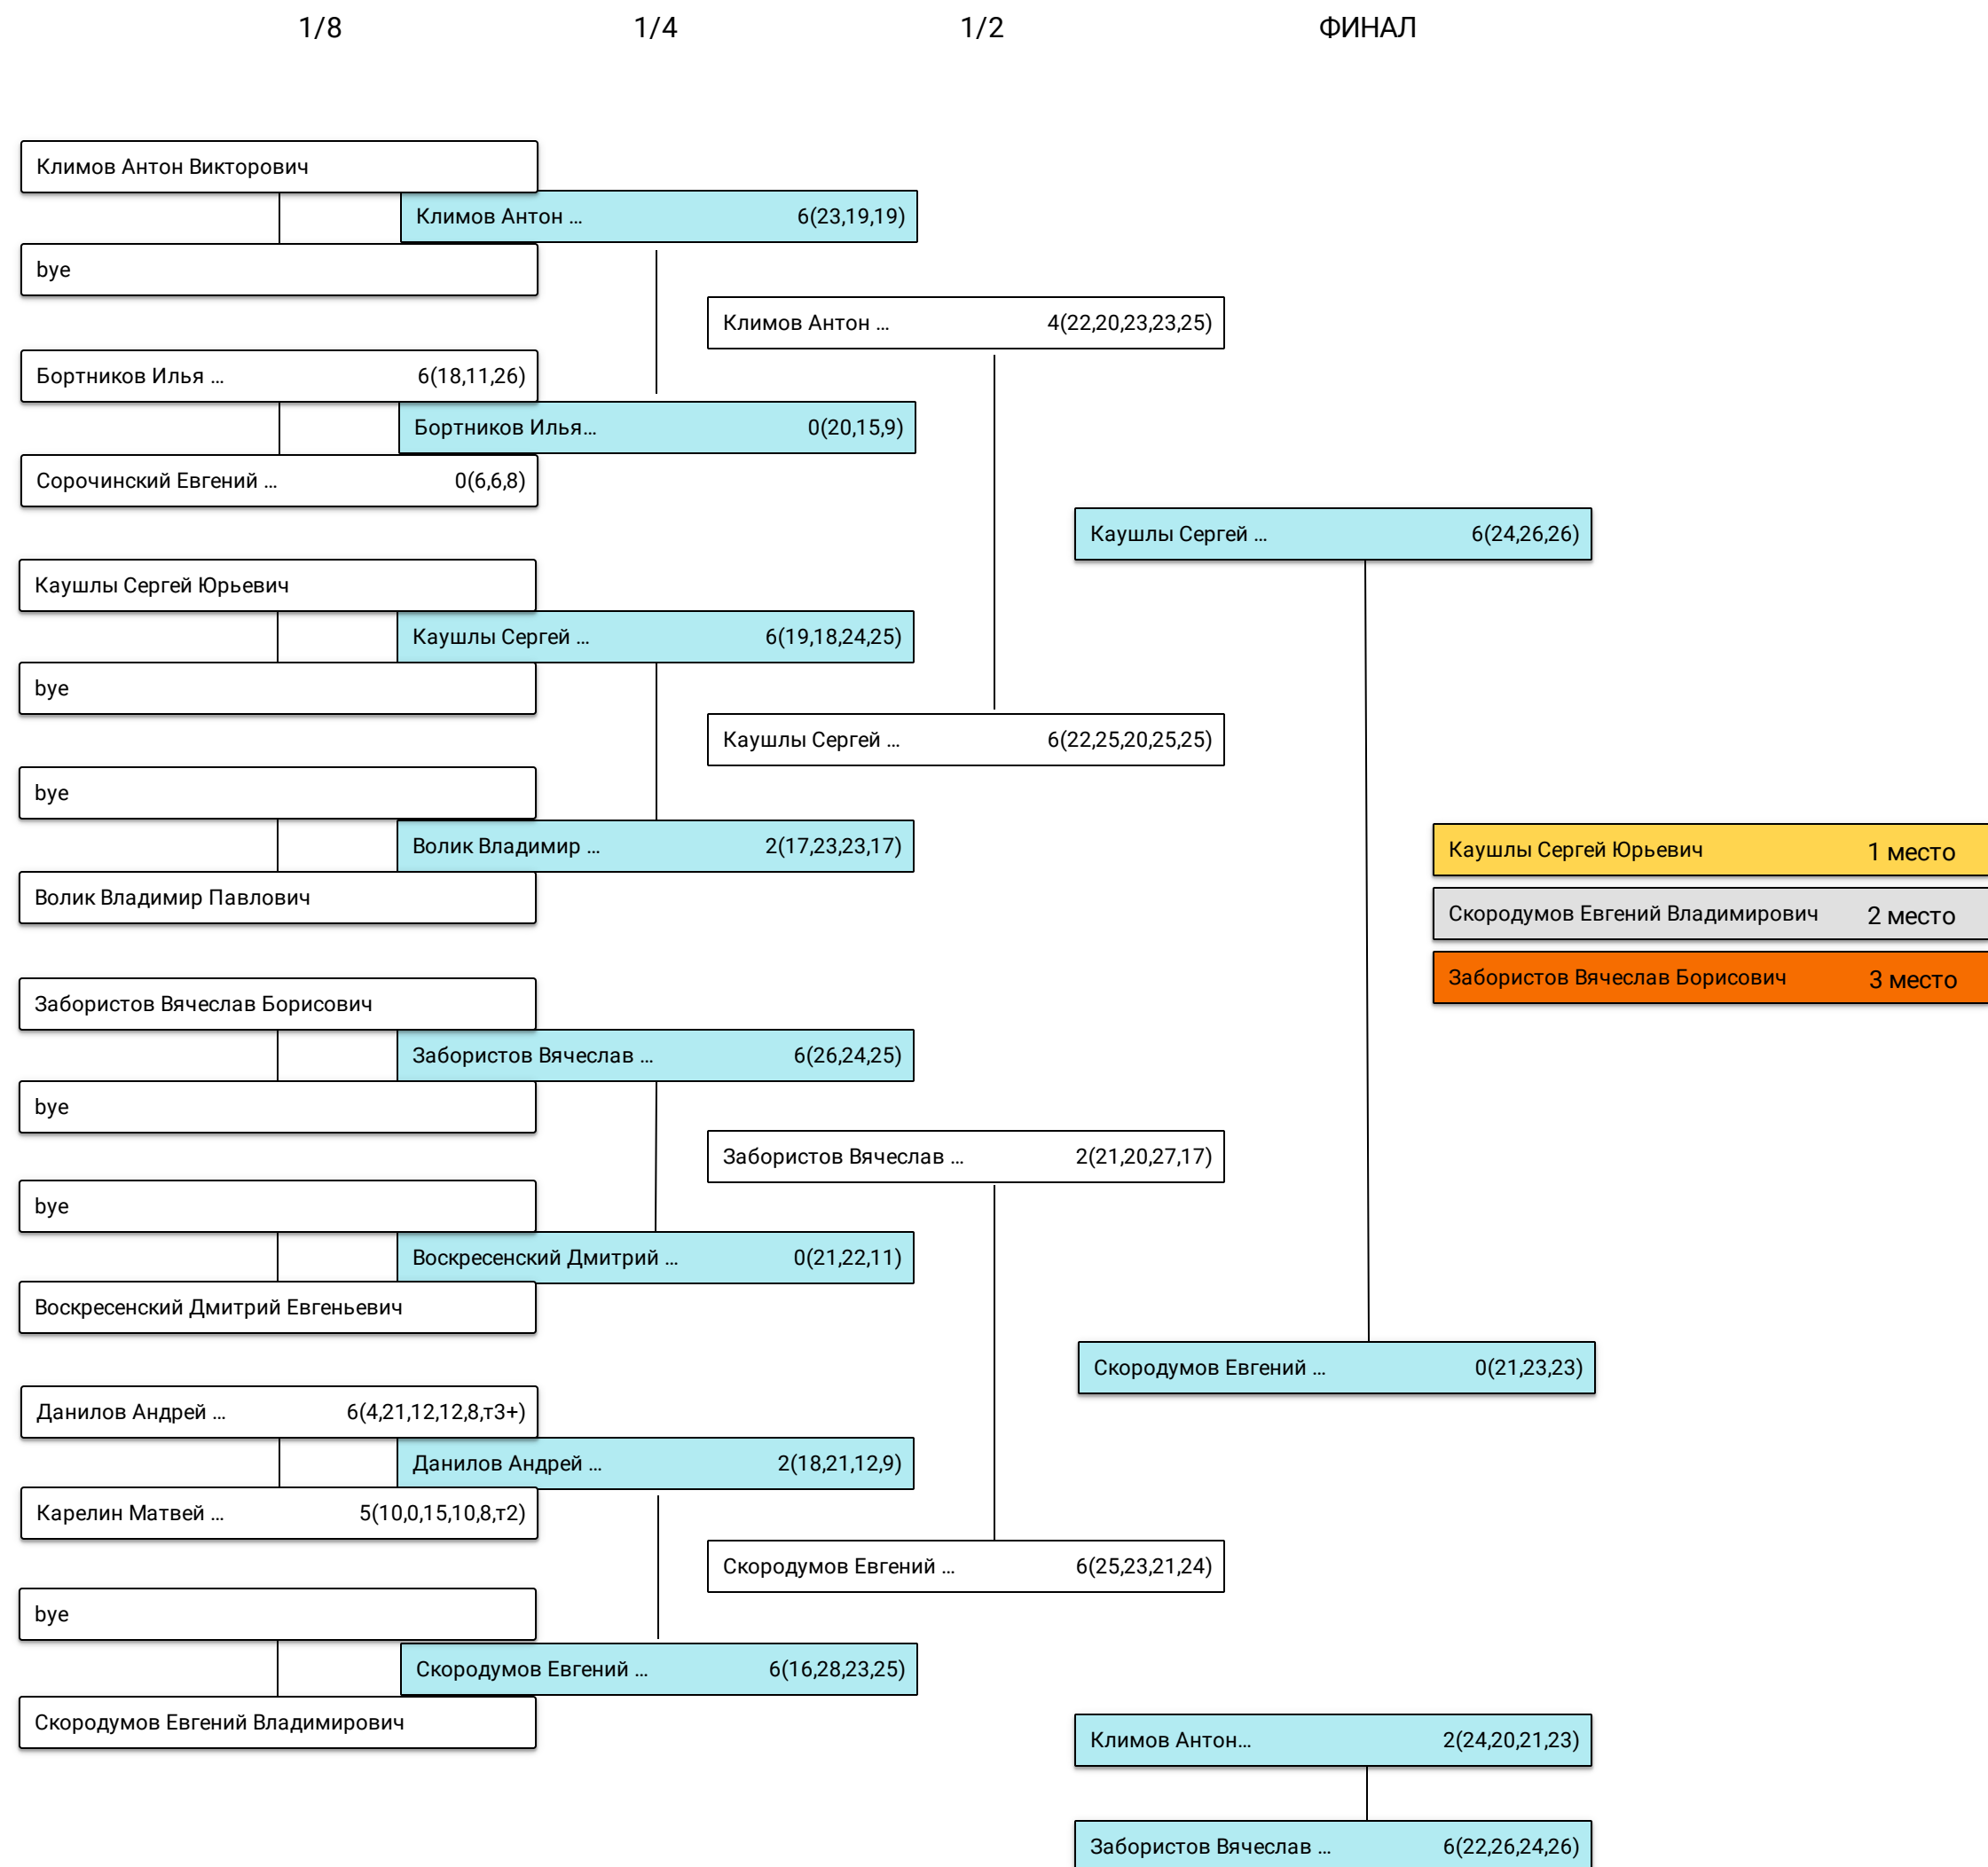

№№	ФИО	Дата рожд.	Разряд	Регион	Спорт. организация	18м	18м	Сумма	10	9	Норматив
Баребоу - Мужчины - Дисциплина "КЛ-бесприцельный - 18 м (30+30 выстрелов) + финал"											
1	Котлецов Денис Сергеевич	21/03/1977	КМС	Москва	ЦСКА	245	249	494			I
2	Муравьев Николай Вячеславович	4/10/1999	Б/р	Московская область	КСЛ "Варяг"	253	235	488			I
3	Ярош Денис Викторович	23/07/2002	1	Московская область	СК "Десять Ярдов"	228	235	463			II
4	Лебедев Андрей Александрович	23/01/1963	1	Московская область	КСЛ "Варяг"	225	232	457			II
5	Царьков Иван Владимирович	20/04/1987	2	Москва	ССК "Меткий"	228	224	452			II
6	Баранов Владимир Вячеславович	23/03/1969	КМС	Московская область	СК "Десять Ярдов"	200	227	427			III

Баребоу - Женщины - Дисциплина "КЛ-бесприцельный - 18 м (30+30 выстрелов) + финал"											
1	Сперанская Ева Константиновна	10/08/2000	Б/р	Московская область	КСЛ "Варяг"	205	228	433			II
2	Изотова Евгения Сергеевна	2/01/1991	Б/р	Москва	ССК "Меткий"	164	146	310			Б/р

Главный судья

Главный секретарь

Мещерякова Мария Васильевна
Московская область, г. Химки, СС1К

Алексеева Анна Сергеевна
Московская область, г. Химки, СС3К