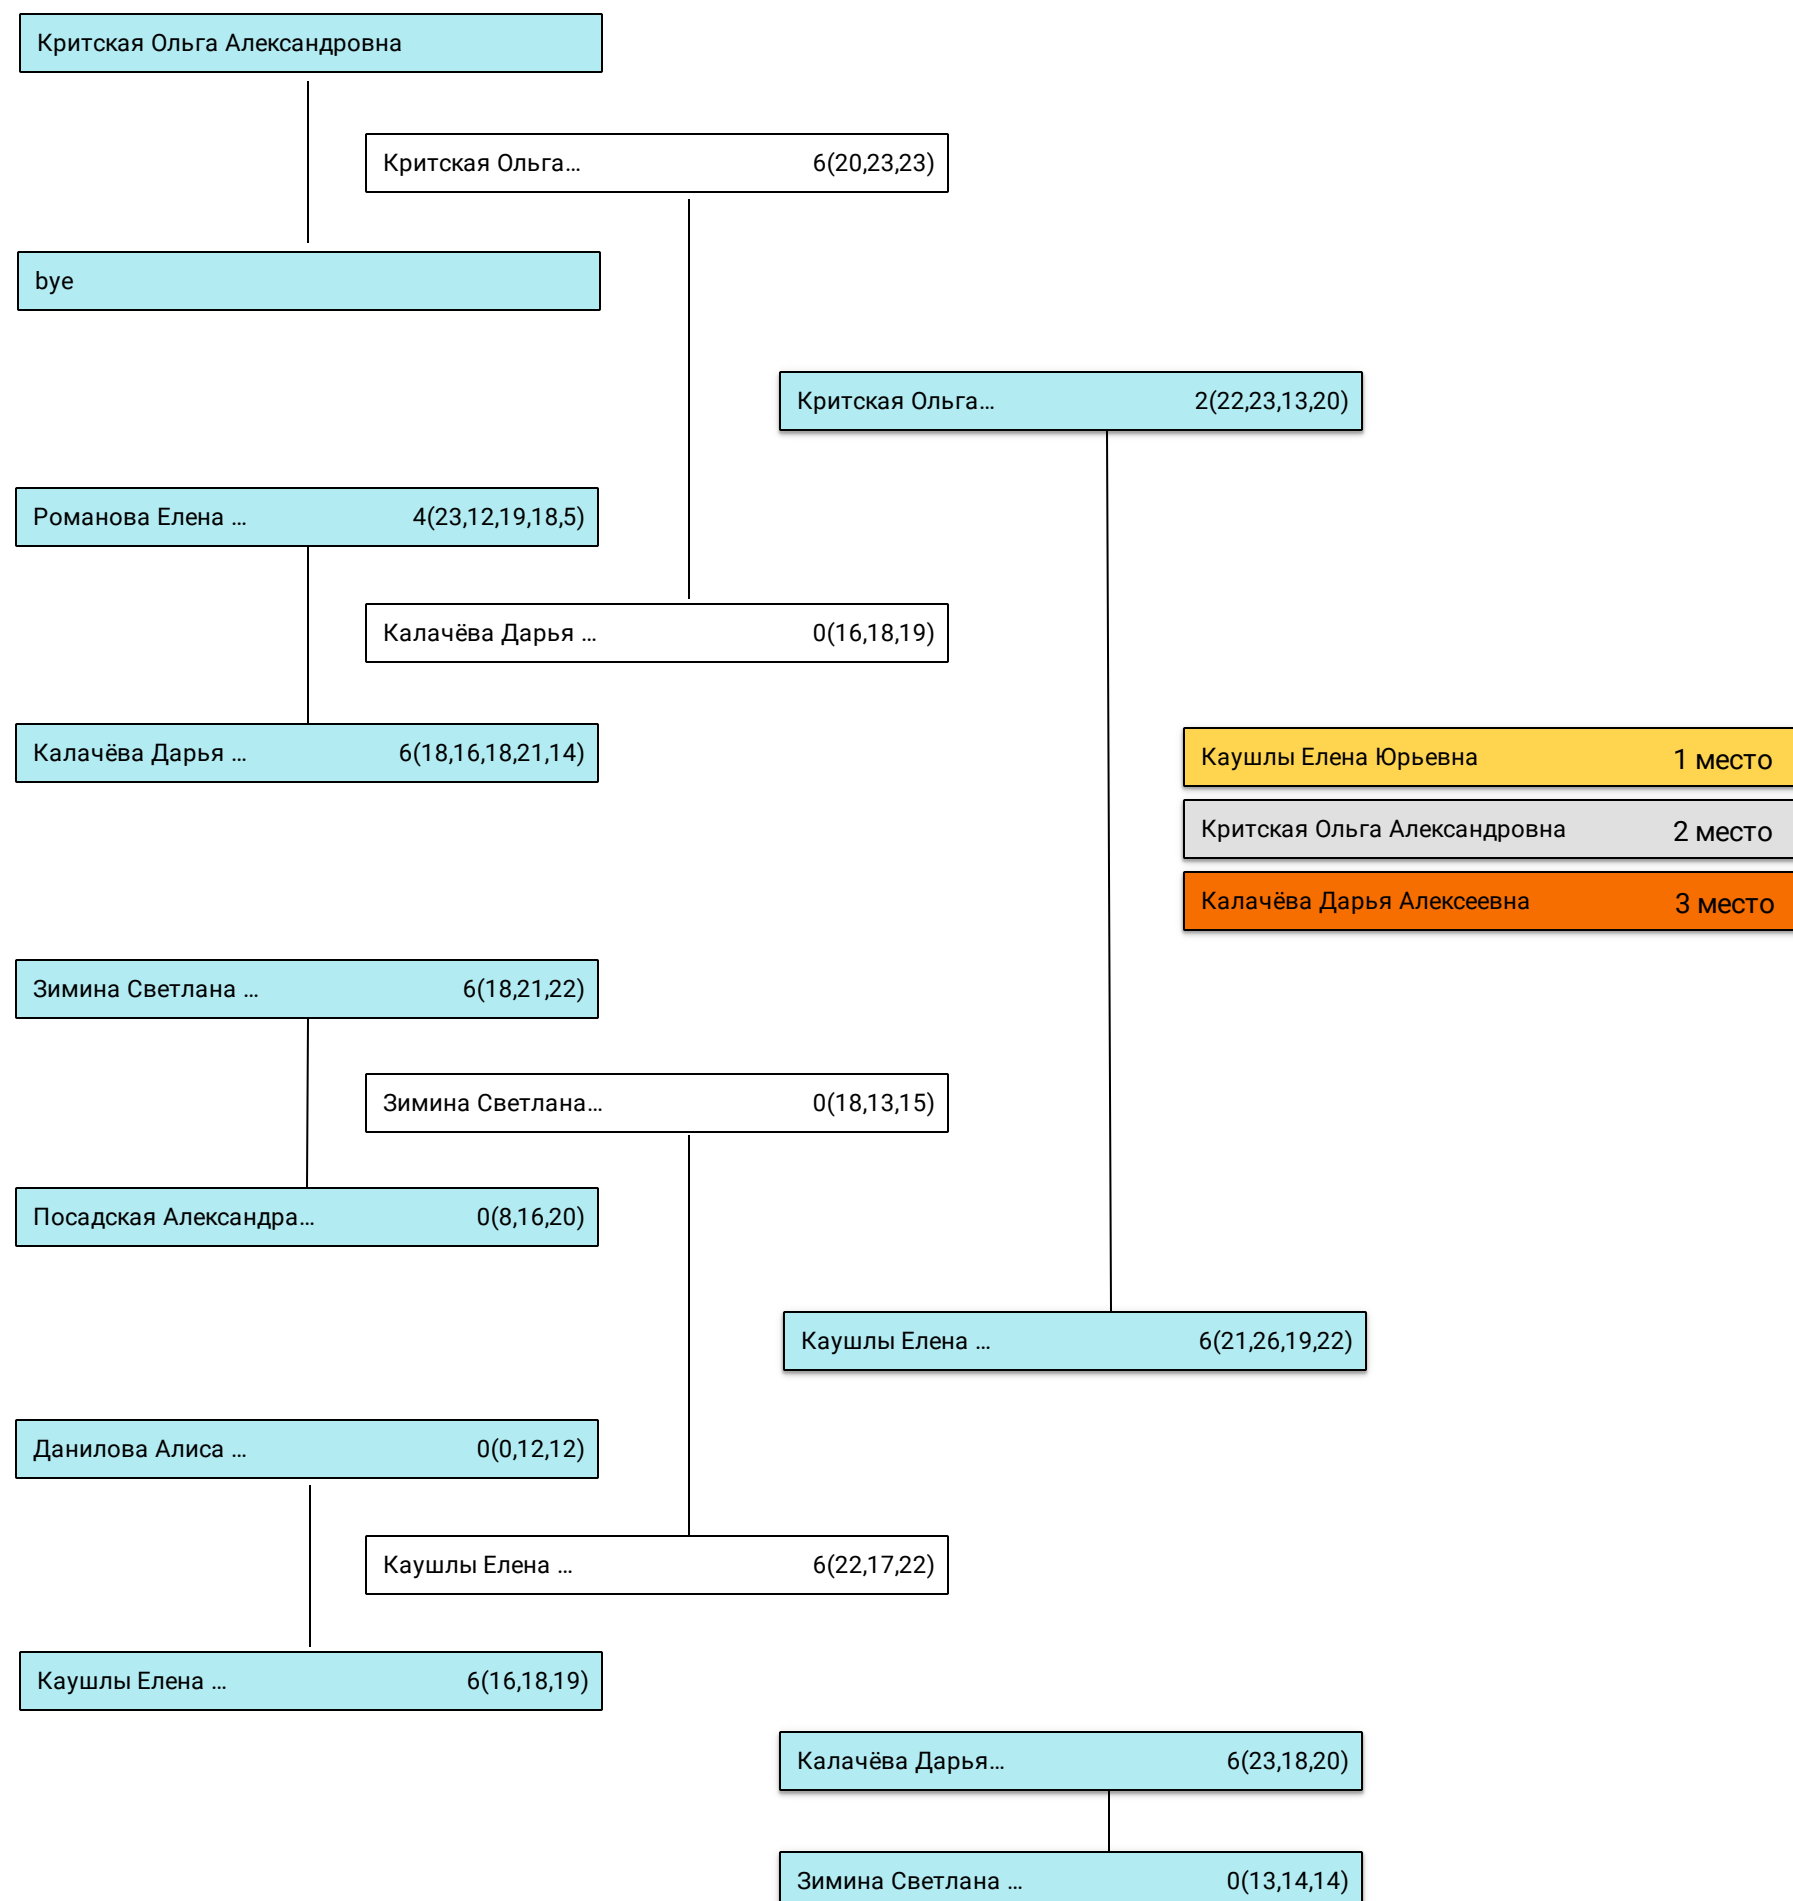

1/4

1/2

ФИНАЛ