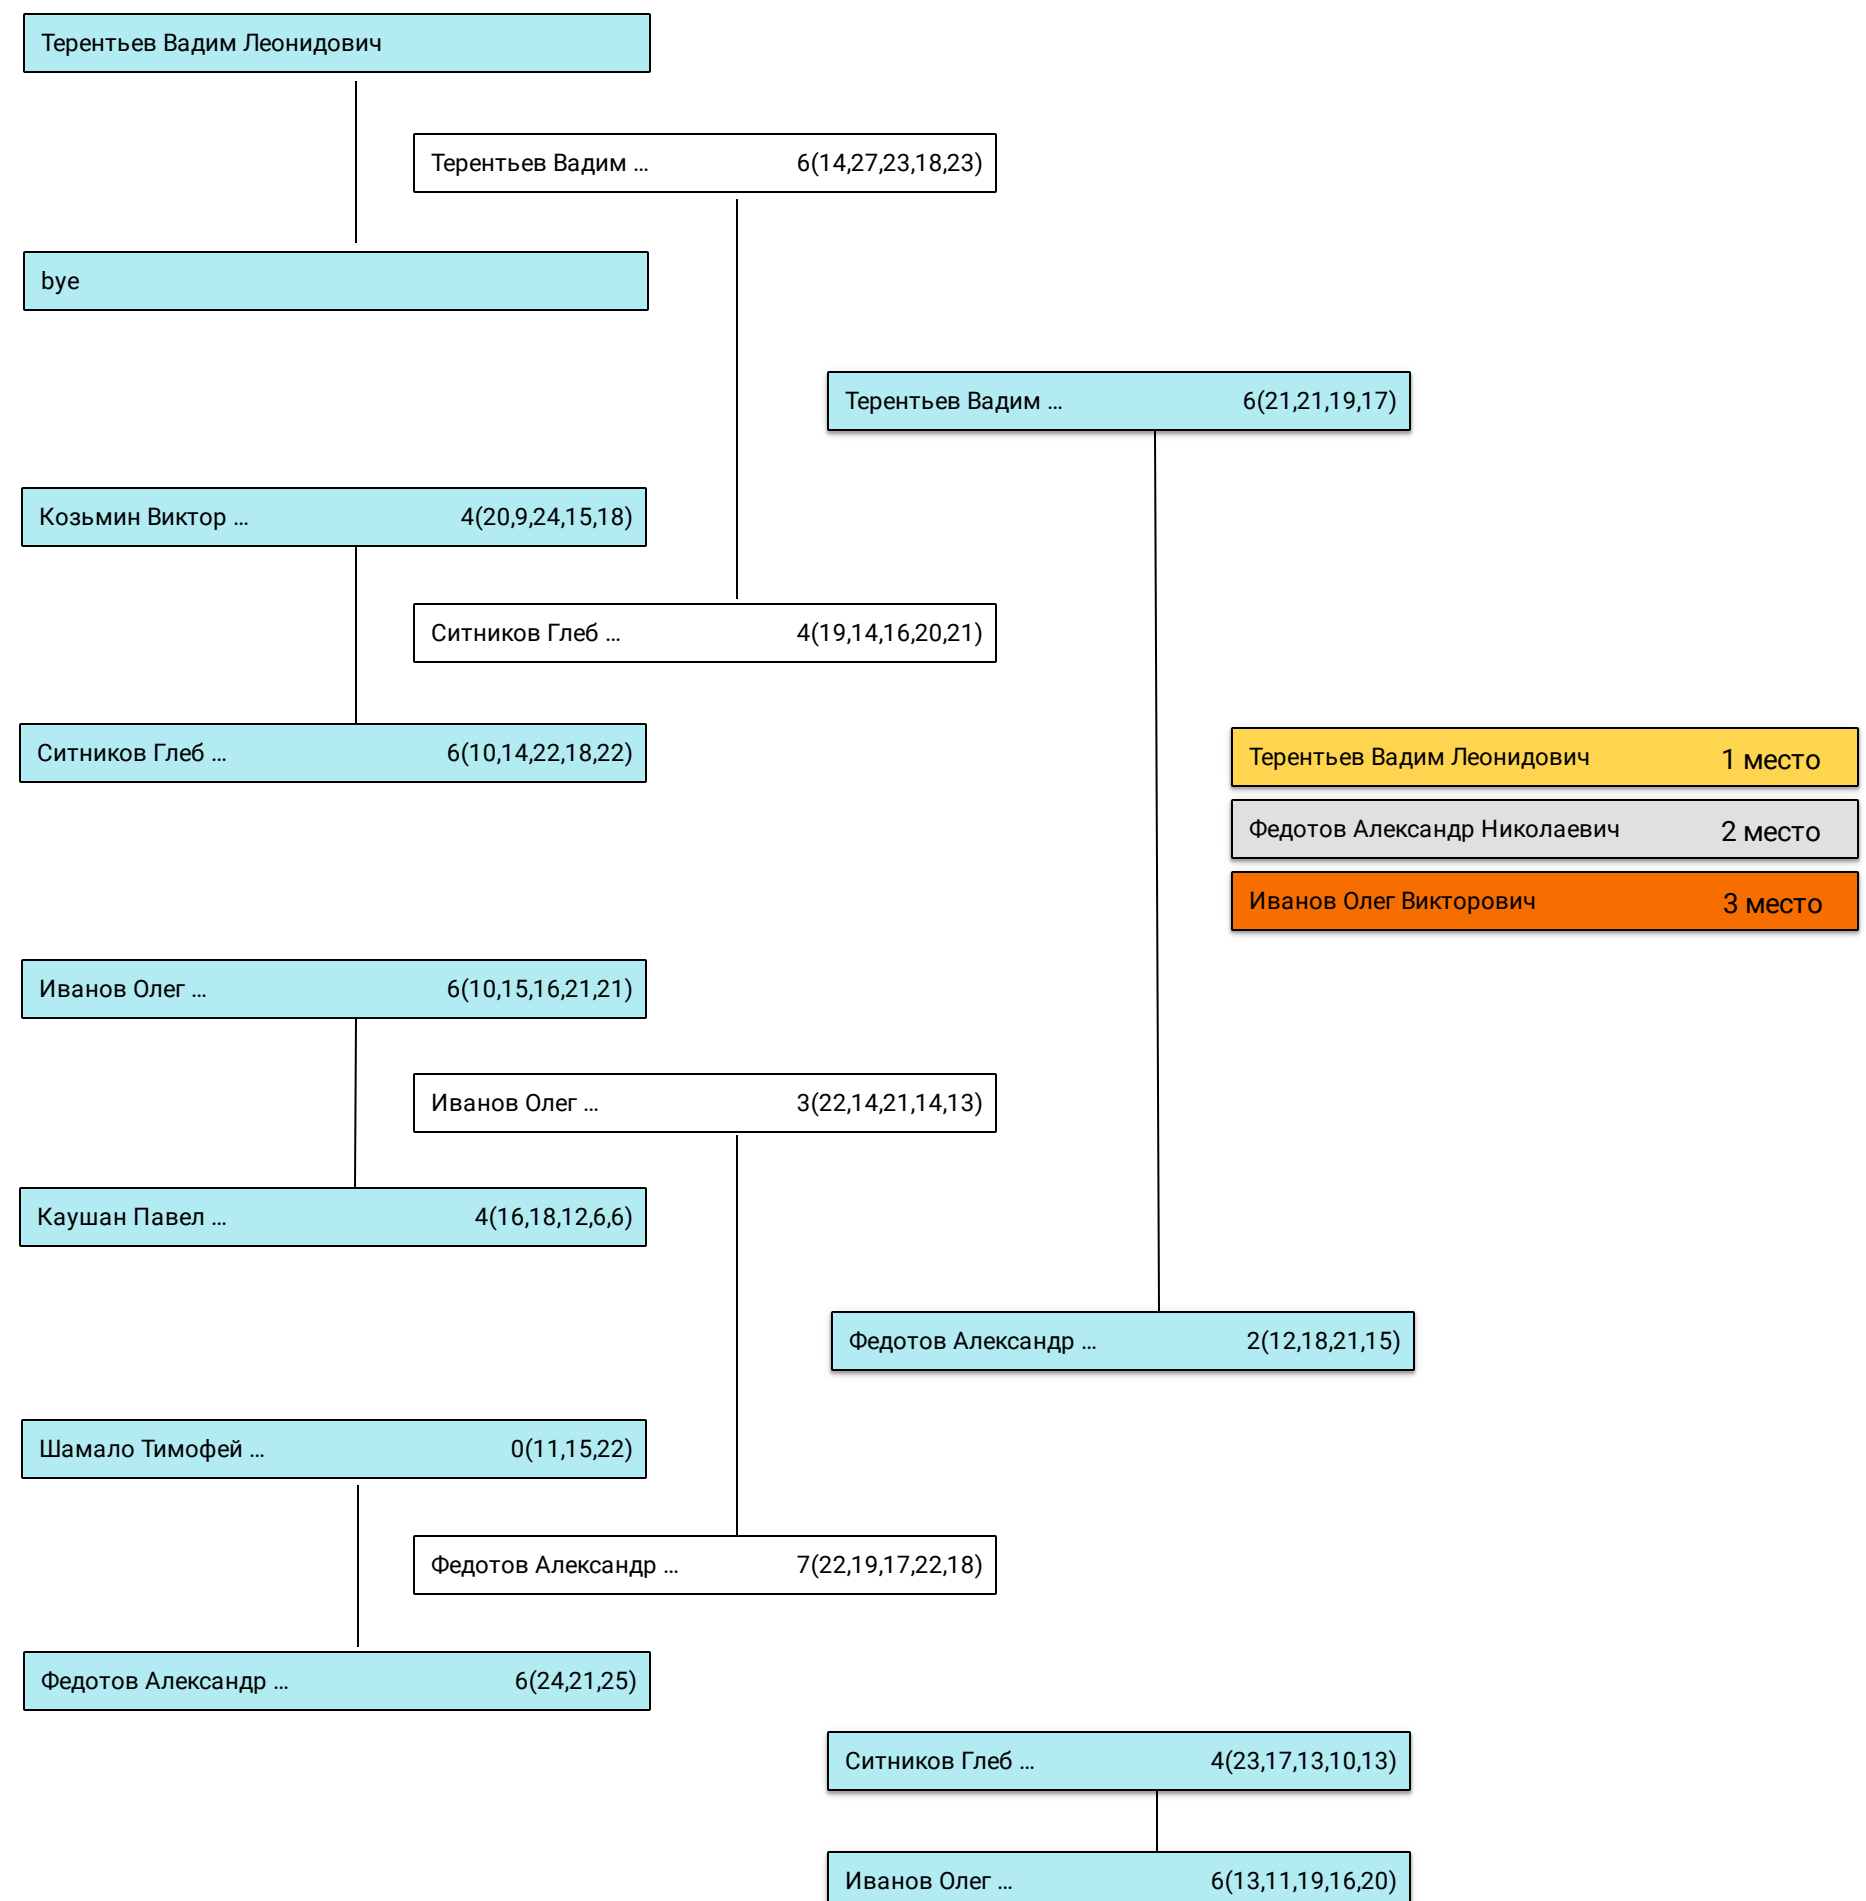

№№	ФИО	Дата рожд.	Регион	Спорт. организация	18м	18м	Сумма	10	9
Периферийный лук - Мужчины - Дисциплина "18 м (30+30 выстрелов) + финал"									
1	Терентьев Вадим Леонидович	11/01/1960	Московская область	КСЛ "Dragon Arrow"	188	205	393		
2	Федотов Александр Николаевич	14/09/1992	Московская область	Отсутствует	175	212	387		
3	Иванов Олег Викторович	19/09/1984	Москва	КСЛ "Варяг"	180	179	359		
4	Ситников Глеб Александрович	27/01/1982	Московская область	Добрыня	180	173	353		
5	Козьмин Виктор Викторович	9/05/1986	Московская область	КСЛ "Варяг"	173	163	336		
6	Каушан Павел Сергеевич	12/07/1990	Москва	Отсутствует	105	110	215		
7	Шамало Тимофей Михайлович	27/11/1995	Москва	ФСЛМО	78	115	193		

Периферийный лук - Женщины - Дисциплина "18 м (30+30 выстрелов) + финал"									
1	Цедилина Алена Александровна	11/04/1988	Московская область	КСЛ "Dragon Arrow"	153	211	364		
2	Сагитова Екатерина Андреевна	25/10/1996	Москва	ФСЛМО	140	141	281		

Баребоу - Женщины - Дисциплина "КЛ-бесприцельный - 18 м (30+30 выстрелов) + финал"											
1	Сперанская Ева Константиновна	10/08/2000	Б/р	Московская область	КСЛ "Варяг"	205	228	433			II
2	Изотова Евгения Сергеевна	2/01/1991	Б/р	Москва	ССК "Меткий"	164	146	310			Б/р

1/2

ФИНАЛ

ФИНАЛ

ФИНАЛ