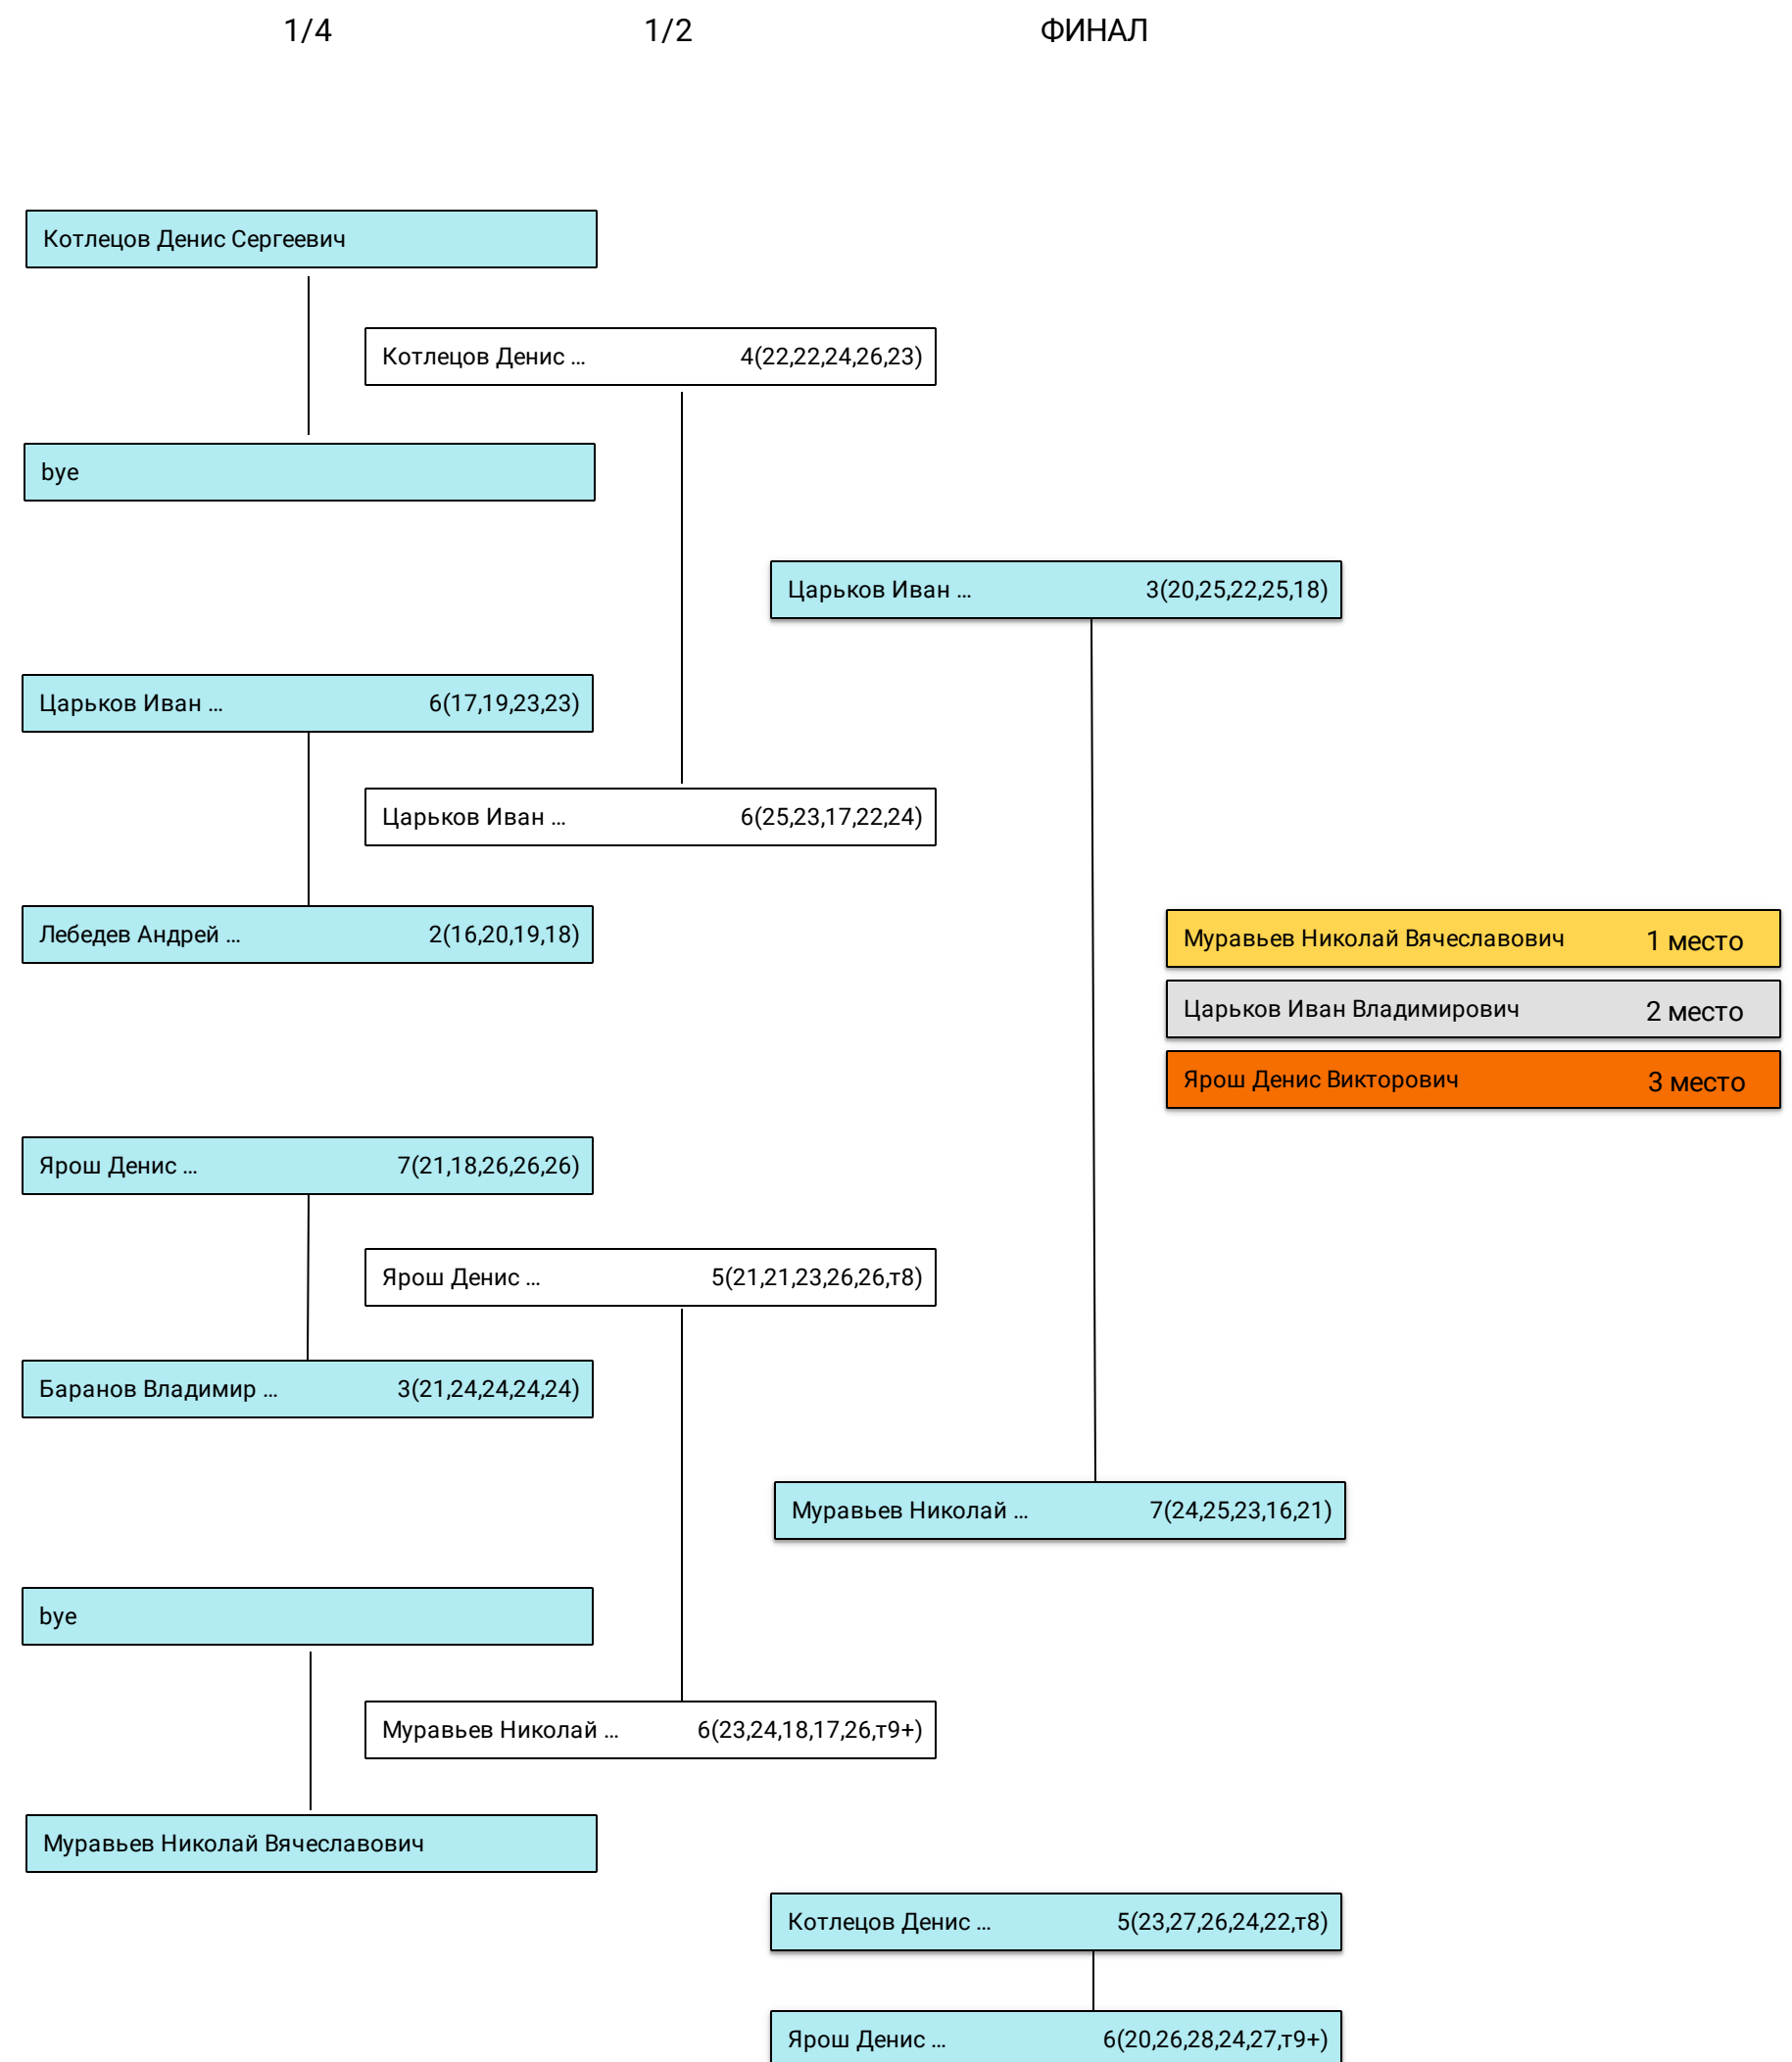

№№	ФИО	Дата рожд.	Регион	Спорт. организация	18м	18м	Сумма	10	9
Периферийный лук - Мужчины - Дисциплина "18 м (30+30 выстрелов) + финал"									
1	Терентьев Вадим Леонидович	11/01/1960	Московская область	КСЛ "Dragon Arrow"	188	205	393		
2	Федотов Александр Николаевич	14/09/1992	Московская область	Отсутствует	175	212	387		
3	Иванов Олег Викторович	19/09/1984	Москва	КСЛ "Варяг"	180	179	359		
4	Ситников Глеб Александрович	27/01/1982	Московская область	Добрыня	180	173	353		
5	Козьмин Виктор Викторович	9/05/1986	Московская область	КСЛ "Варяг"	173	163	336		
6	Каушан Павел Сергеевич	12/07/1990	Москва	Отсутствует	105	110	215		
7	Шамало Тимофей Михайлович	27/11/1995	Москва	ФСЛМО	78	115	193		

Периферийный лук - Женщины - Дисциплина "18 м (30+30 выстрелов) + финал"									
1	Цедилина Алена Александровна	11/04/1988	Московская область	КСЛ "Dragon Arrow"	153	211	364		
2	Сагитова Екатерина Андреевна	25/10/1996	Москва	ФСЛМО	140	141	281		

Баребоу - Женщины - Дисциплина "КЛ-бесприцельный - 18 м (30+30 выстрелов) + финал"											
1	Сперанская Ева Константиновна	10/08/2000	Б/р	Московская область	КСЛ "Варяг"	205	228	433			II
2	Изотова Евгения Сергеевна	2/01/1991	Б/р	Москва	ССК "Меткий"	164	146	310			Б/р

1/2

ФИНАЛ

ФИНАЛ

ФИНАЛ